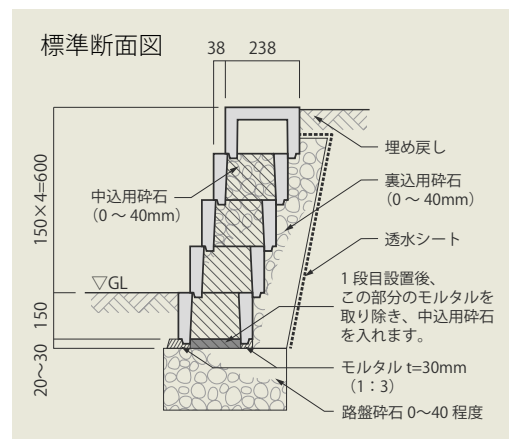

寸法図 (mm) 8個/m²

こもれび 新色 オーク

アッシュホワイト-S

新色 オーク

ウォールナット

寸法図 (mm) 8個/m²

オーク×ウォールナット×アッシュホワイト-S

NEW
2026

シルバー

リ・レクタ

端正なフォルムと擦り面仕上げでスッキリとした外観が特長の土留めブロック。モダン、ナチュラルスタイルの空間の、ちょっとした高低差がある場所での使用に最適です。リバーシブル仕様で2つの雰囲気を楽しむことができます。

シルバー

アンバー

- コーナー部は、製品の一部の突起をはつる必要があります。
- セットバックするためコーナー部に切断等の加工が必要です。

株式会社よねざわ工業【公式】YouTubeチャンネル コーナー施工の図例
https://www.youtube.com/post/UgkxEbo_SCyzllv9fQT2bNMzUVrEDmAWjSLn

寸法図 (mm) 16.7 個/m²

基本

笠木

廃番・取り扱い変更商品のご案内

以下の商品は、誠に勝手ながら廃番及び取り扱いを変更いたします。

廃番商品 在庫がなくなり次第終売になります。

カテゴリー	商品名	規 格	色
塀／組積	型枠ラインストーン190-5L	全規格	ライトブラウン
	型枠ストーン235笠木	全規格	ライトブラウン
	型枠ラインストーン150-5LW	全規格	ライトブラウン
	フレコン型枠195笠木	全規格	ライトブラウン用
その他商品	表札 XP-10	—	—
	表札 XP-8	—	—