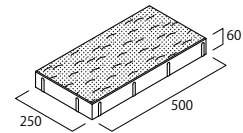

チャコールグレー

寸法図 (mm) 50個/m²

マイルドグレー：チャコールグレー＝1：1

ブラック×アッシュグレー×ホワイト-S

大地 新色 アッシュグレー

ホワイト-S

新色 アッシュグレー

ブラック

寸法図 (mm) 8個/m²

こもれび 新色 オーク

アッシュホワイト-S

新色 オーク

ウォールナット

寸法図 (mm) 8個/m²

オーク×ウォールナット×アッシュホワイト-S

NEW
2026

シルバー

リ・レクタ

端正なフォルムと擦り面仕上げでスッキリとした外観が特長の土留めブロック。モダン、ナチュラルスタイルの空間の、ちょっとした高低差がある場所での使用に最適です。リバーシブル仕様で2つの雰囲気を楽しむことができます。

シルバー

アンバー

- コーナー部は、製品の一部の突起をはつる必要があります。
- セットバックするためコーナー部に切断等の加工が必要です。

株式会社よねざわ工業【公式】YouTubeチャンネル コーナー施工の図例
https://www.youtube.com/post/UgkxEbo_SCyzllv9fQT2bNMzUVrEDmAWjSLn