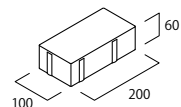

チャコールグレー

寸法図 (mm) 50個/m²

マイルドグレー：チャコールグレー＝1：1

ブラック×アッシュグレー×ホワイト-S

大地 新色 アッシュグレー

ホワイト-S

新色 アッシュグレー

ブラック