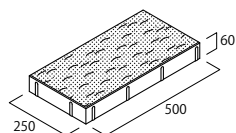

寸法図 (mm) 8個/m²

こもれび 新色 オーク

アッシュホワイト-S

新色 オーク

ウォールナット

寸法図 (mm) 8個/m²

オーク×ウォールナット×アッシュホワイト-S

NEW
2026

シルバー

リ・レクタ

端正なフォルムと擦り面仕上げでスッキリとした外観が特長の土留めブロック。モダン、ナチュラルスタイルの空間の、ちょっとした高低差がある場所での使用に最適です。リバーシブル仕様で2つの雰囲気を楽しむことができます。

シルバー

アンバー

- コーナー部は、製品の一部の突起をはつる必要があります。
- セットバックするためコーナー部に切断等の加工が必要です。

株式会社よねざわ工業【公式】YouTubeチャンネル コーナー施工の図例
https://www.youtube.com/post/UgkxEbo_SCyzllv9fQT2bNMzUVrEDmAWjSLn