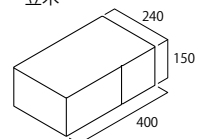

寸法図 (mm) 8個/m²

こもれび 新色 オーク

アッシュホワイト-S

新色 オーク

ウォールナット

寸法図 (mm) 8個/m²

オーク×ウォールナット×アッシュホワイト-S

NEW
2026

シルバー

リ・レクタ

端正なフォルムと擦り面仕上げでスッキリとした外観が特長の土留めブロック。モダン、ナチュラルスタイルの空間の、ちょっとした高低差がある場所での使用に最適です。リバーシブル仕様で2つの雰囲気を楽しむことができます。

シルバー

アンバー

- コーナー部は、製品の一部の突起をはつる必要があります。
- セットバックするためコーナー部に切断等の加工が必要です。

株式会社よねざわ工業【公式】YouTubeチャンネル コーナー施工の図例
https://www.youtube.com/post/UgkxEbo_SCyzllv9fQT2bNMzUVrEDmAWjSLn

寸法図 (mm) 16.7 個/m²

基本

笠木

廃番・取り扱い変更商品のご案内

以下の商品は、誠に勝手ながら廃番及び取り扱いを変更いたします。

廃番商品 在庫がなくなり次第終売になります。

カテゴリー	商品名	規 格	色
塀／組積	型枠ラインストーン190-5L	全規格	ライトブラウン
	型枠ストーン235笠木	全規格	ライトブラウン
	型枠ラインストーン150-5LW	全規格	ライトブラウン
	フレコン型枠195笠木	全規格	ライトブラウン用
その他商品	表札 XP-10	—	—
	表札 XP-8	—	—