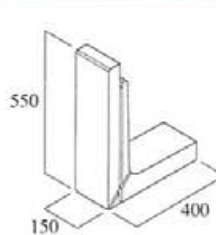

土留55 DODOME 55

白、ライトブラウン

高さ55cmタイプですが、1人でも作業が可能です。
コーナー型は、一部流し込みユニットのあるセット品に
変わっております。

白

ライトブラウン

※割り付け図等は、P60参照して下さい。

土留55価格表

カラー	規格	本体価格	税込価格	重量(kg)
白	基本	1,400	1,470	23.8
	コーナー	7,000	7,350	63.2
ライトブラウン	基本	1,620	1,701	23.8
	コーナー	8,100	8,505	63.2
天端棒	100cm	330	346	0.4
	20cm	130	136	0.1

土留55

1m使用個数 6.6個

基本

コーナーセット

！ 撮影及び印刷上の都合により、実際の商品の色合と多少異なる場合があります。

！ コンクリート及びレンガ製品は、施工環境、条件によって白華する可能性があります。