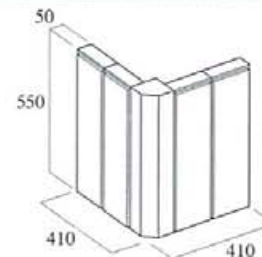

土留55 DODOME 55

白、ライトブラウン

高さ55cmタイプですが、1人でも作業が可能です。
コーナー型は、一部流し込みユニットのあるセット品に
変わっております。

白

ライトブラウン

※割り付け図等は、P60参照して下さい。

土留55価格表

カラー	規格	本体価格	税込価格	重量(kg)
白	基本	1,400	1,470	23.8
	コーナー	7,000	7,350	63.2
ライトブラウン	基本	1,620	1,701	23.8
	コーナー	8,100	8,505	63.2
天端棒	100cm	330	346	0.4
	20cm	130	136	0.1

土留55

1m使用個数 6.6個

基本

コーナーセット

！ 撮影及び印刷上の都合により、実際の商品の色合と多少異なる場合があります。

！ コンクリート及びレンガ製品は、施工環境、条件によって白華する可能性があります。