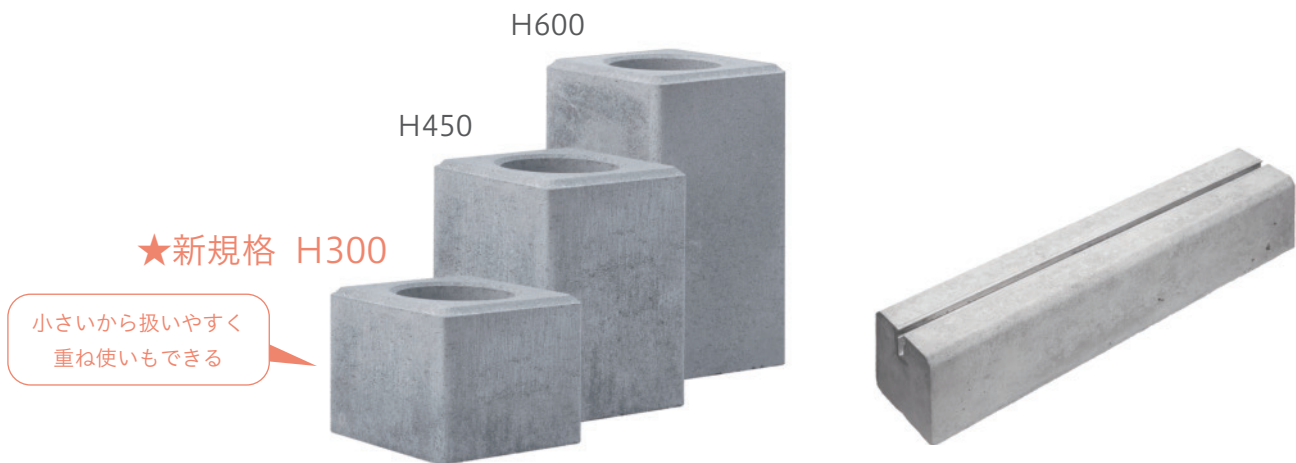

NEW

2025年度 新商品のご案内

5つのアイテムが新しく加われました！

コルゲートや
シティペイプのような
凹凸模様

ピンコロのような
擬似目地

p.57

エッジライン

敷材とピンコロの雰囲気兼ね備えた 95×600×H150 サイズの上質な仕切り石が登場しました。

■ 両画像はCGイメージです。

建物と景観を引き立てる
控えめで落ち着いた色

同じものがない
自然材のような色と質感

p.31

モDESTイ

建物と景観を引き立てる控えめで上品な佇まいの 100×300×H60 サイズの舗装ブロックが登場しました。

p.87 基礎石ブロック 300×300
新規格 H300

300×300 サイズで最小・最軽量。取り扱いしやすくなりました。